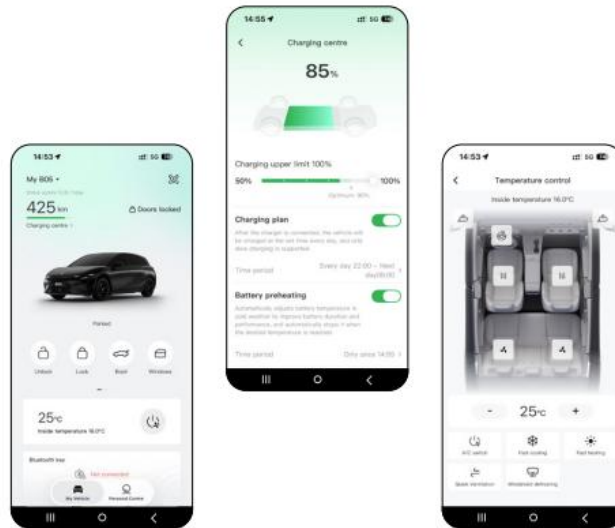

B05

LEAPMOTOR

LEAPMOTOR APP