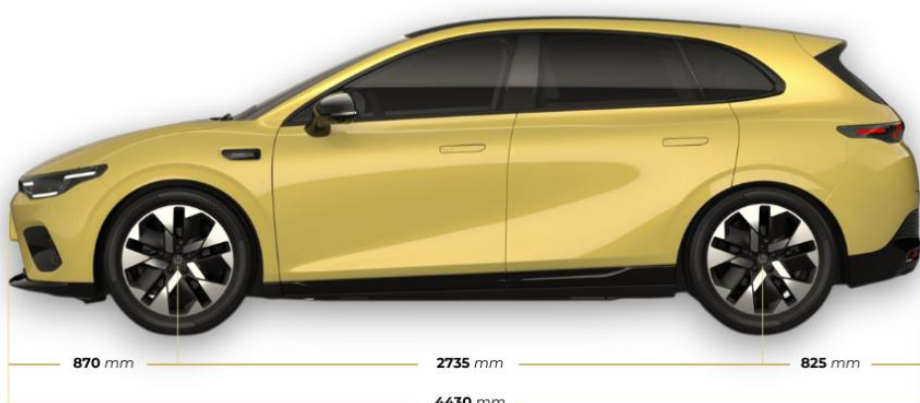

B05

LEAPMOTOR

DIMENSIONER

	B05 ProMax
Längd (mm)	4 430
Höjd (mm)	1 520
Bredd (mm)	1 880
Bagagerumsvolym (L)	345/1 400
Markfrigång (mm)	154
Hjulbas (mm)	2 735
Aluminiumfälgar (tum)	19
Framdäck	225/45 R19
Bakdäck	235/45 R19

LEAPMOTOR